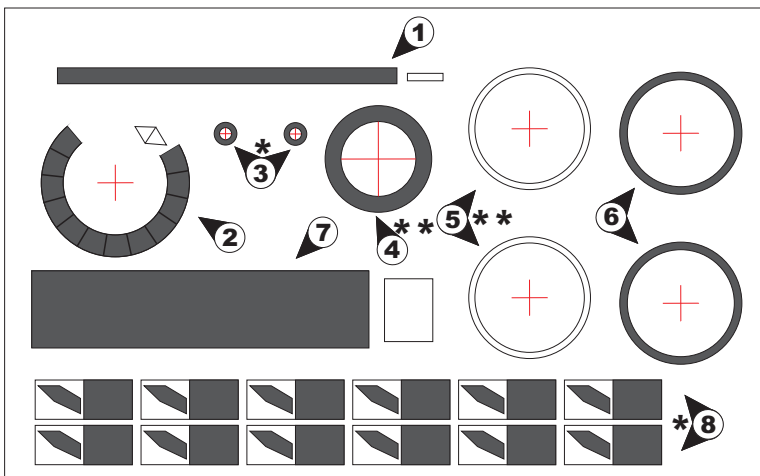

# Doplněk k modelu Toleman TG 183B 1:24

## Disk předního kola

## Disk zadního kola

díly pro brzdové kotouče

Vytisknout na 120gr

\* Podlepit 200gr

\*\* Podlepit 0,5mm