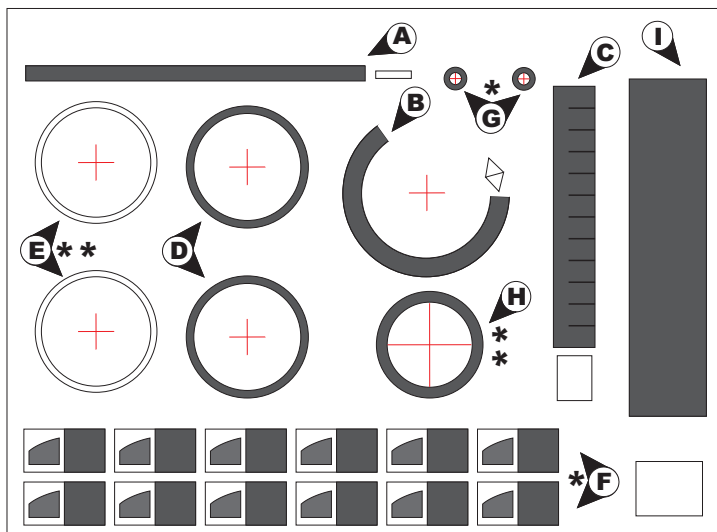

# Doplněk k modelu Toleman TG 183B 1:24

## Disk předního kola

## Disk zadního kola

díly pro brzdové kotouče

Vytisknout na 120gr

\* Podlepit 200gr

\*\* Podlepit 0,5mm