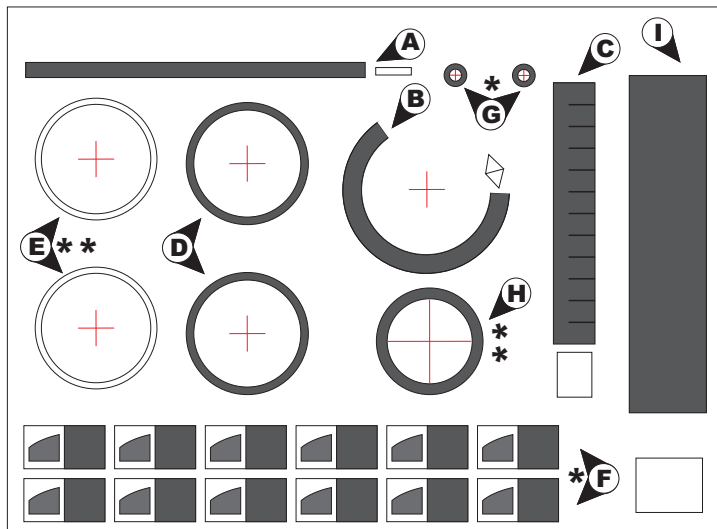

# Doplněk k modelu Toleman TG 183B 1:24

## Disk předního kola

## Disk zadního kola

díly pro brzdové kotouče

Vytisknout na 120gr

\* Podlepit 200gr

\*\* Podlepit 0,5mm