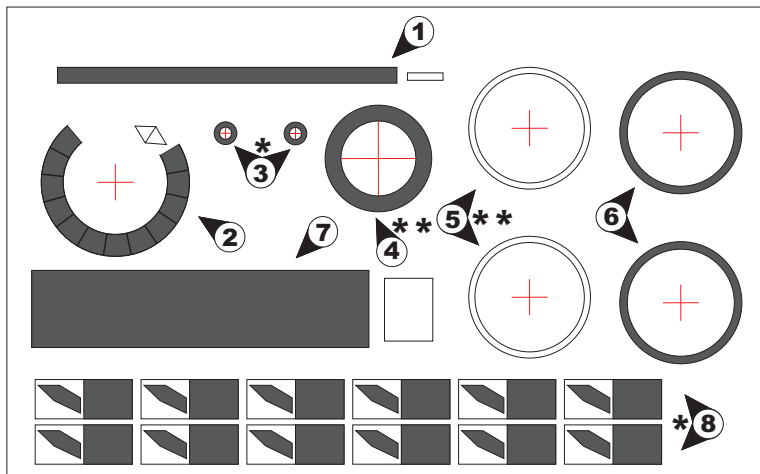

# Doplněk k modelu Toleman TG 183B 1:24

## Disk předního kola

## Disk zadního kola

díly pro brzdové kotouče

Vytisknout na 120gr

\* Podlepit 200gr

\*\* Podlepit 0,5mm